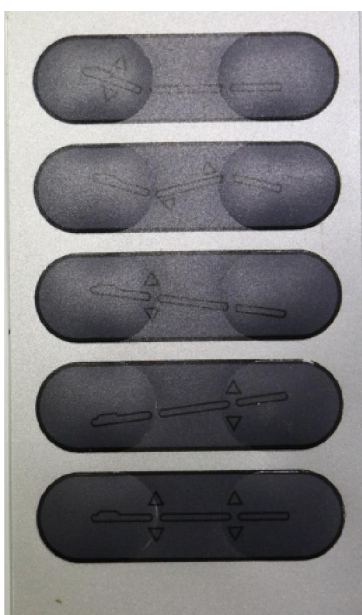

La posizione Trendelenburg si utilizza molto nei trattamenti di drenaggio linfatico per migliorare la circolazione sanguigna e ridurre la ritenzione idrica.

Il poggiatesta è dotato del foro facciale perché il paziente si senta totalmente comodo nei trattamenti in posizione prona.

Gli appoggia-braccia si regolano in altezza tramite un pistone a gas, oltre ad essere utili al professionista nei massaggi facciali.

Impostazioni

Premendo il tasto superiore si regola l'inclinazione dello **schienale**.

Premendo il secondo tasto si regola l'inclinazione del **gambale**.

Premendo il terzo tasto si regola l'inclinazione di tutto il lettino in posizione **Trendelenburg**.

Premendo il quarto tasto si regola l'inclinazione di tutto il lettino in posizione **Anti-Trendelenburg**.