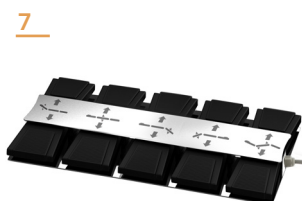

SPA Liege mit 4 Motoren, um die Höhe der Liege und die Neigung von der Rückenlehne, von dem Beinteil und von der gesamten Liege zu regulieren. Sehr angenehme weiche Polsterung, 13 cm stark, mit hochwertiger PU-Polsterung in Weiß. Matratze aus einem Stück mit drei Sektionen. Verstellbaren Armlehnen und Kopfstütze mit Gesichtsausschnitt. Auch mit brauner Basis erhältlich.

Letino da SPA a 4 motori che regolano l'altezza, l'inclinazione del lettino, lo schienale e il poggiatesta. Imbottitura molto confortevole con tappezzeria PU bianca di gran qualità. Materassino a un unico pezzo e 3 sezioni. Lettino fornito di appoggiatesta regolabili e foro facciale. Disponibile anche con la base marrone.

4-Engine Spa Bed Ref. 2249.4.A26.LB

Product size: 198x76x66/87 cm
Weight: 102 Kg
Upholstery: PU
Motors: 4

4-Engine Spa Bed Ref. 2249.4.A26.DB

Product size: 198x76x66/87 cm
Weight: 102 Kg
Upholstery: PU
Motors: 4

- 1 Breather hole
- 2 Adjustable Armrest ±10 cm
- 3 Angle 0°-65°
- 4 Angle 0°-25°
- 5 Up and Down 66/87 cm
- 6 Hand controller Ref. HC005.2249

OPTIONS

- Bed cover
- 7 Foot controller Ref. FC005.2249
- Heating
- Wheels

PACKING SIZE cm

204x81x72

N.W. kg

102

G.W. kg

112

MAX WEIGHT

200 kg